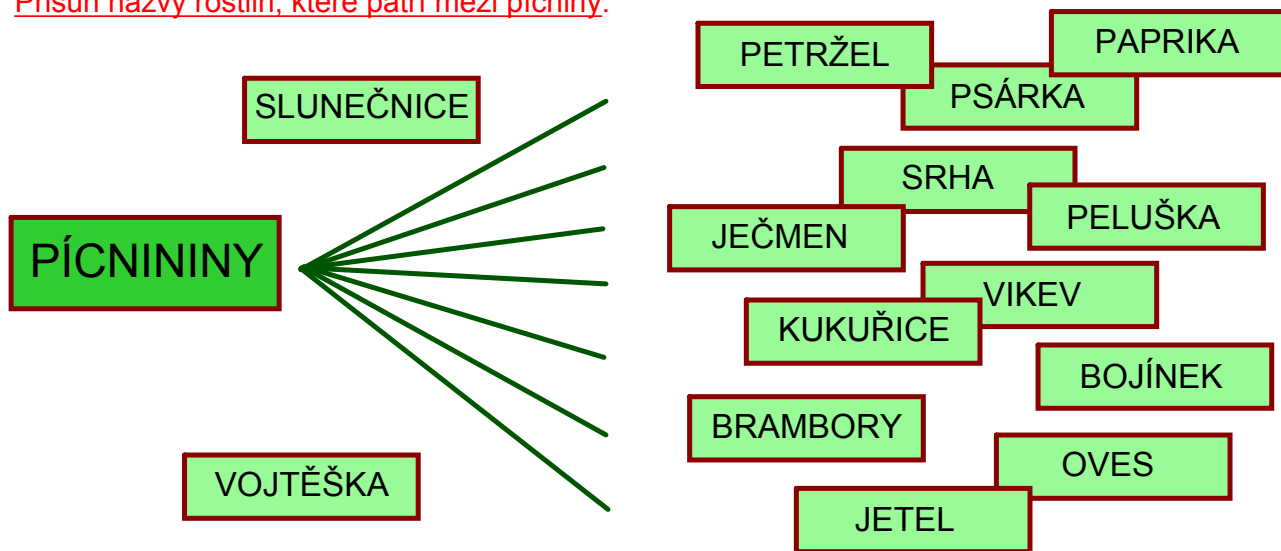

Přisuň názvy rostlin, které patří mezi píceiny: