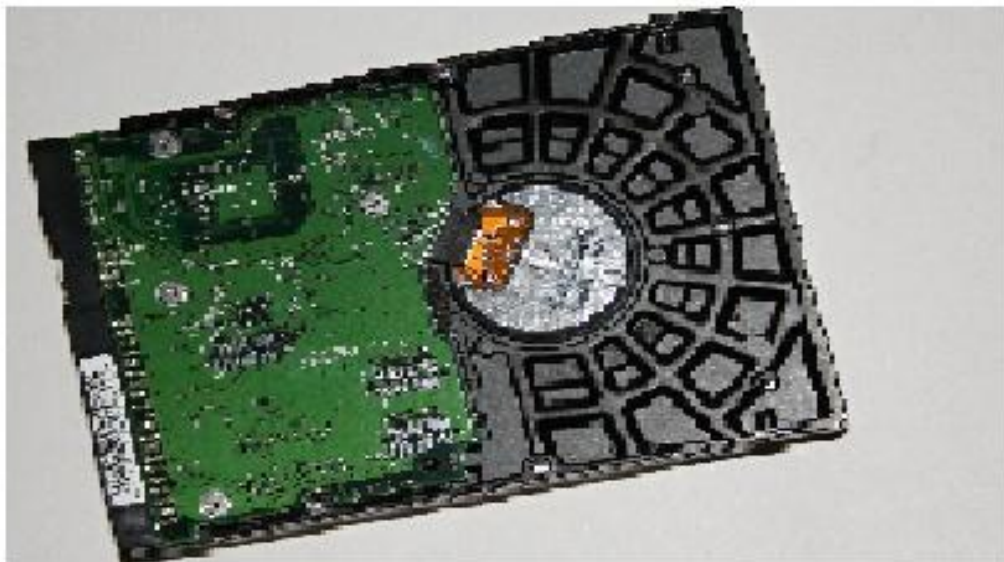

Monitor

Tiskárna

Reproduktor

Plotter

Hardware – základní deska

- ✘ **Základní deska (anglicky mainboard či motherboard) je základním hardware většiny počítačů.**
- ✘ **Hlavním účelem základní desky je propojit jednotlivé součástky počítače do fungujícího celku a poskytnout jim elektrické napájení.**

Hardware – pevný disk

- ✘ Pevný disk (zkratka HDD, anglicky hard disk drive) je zařízení, které se používá v počítačích a ve spotřební elektronice slouží k dočasnému nebo trvalému uchování většího množství dat pomocí magnetické indukce.