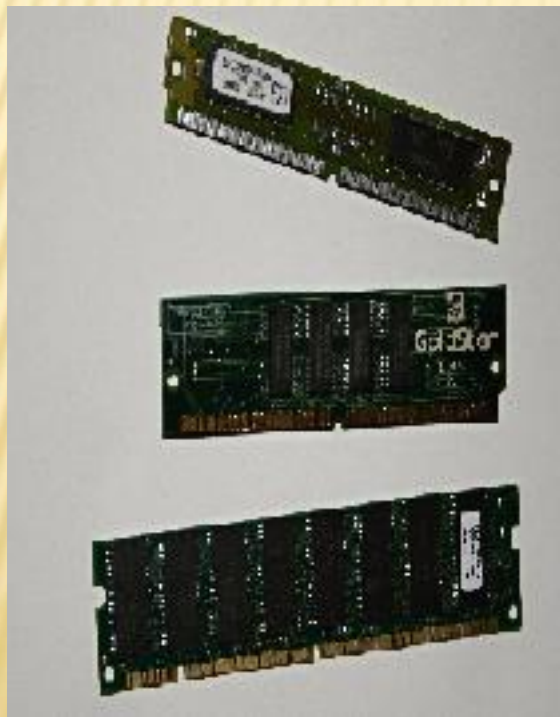

Hardware – paměť RAM

- ✦ **RAM (anglicky random-access memory, paměť s přímým přístupem) je v informatice typ elektronické paměti, která umožňuje přístup k libovolné části v konstantním čase bez ohledu na její fyzické umístění.**