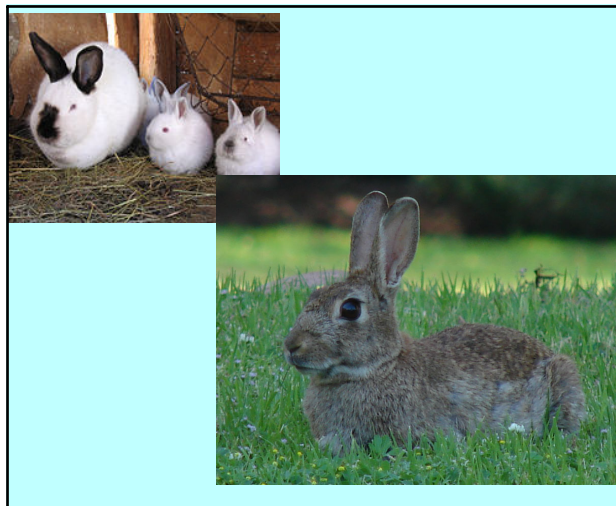

Domáci zviřata

Králík domácí

- chováme pro maso, kožešinu a vlnu (angorský králík- bílý, červené oči)
- zakrslá plemena jsou oblíbeným domácím mazlíčkem- chovaným v bytě
- samice- březost 28-35 dní
- březí samice- připravuje hnízdo pro vrh
- mláďata se rodí 6-11
- sají mateřské mléko
- krmení: tráva, byliny a listy, seno, řepa, mrkev, vařené brambory
- musí mít stále vodu k pití

III 27-18:04

III 27-18:07

Kráva - býk - tele

- dnes se krávy dojí elektronicky
- chová se pro maso a mléko (z mléka- sýry, máslo, jogurty, smetana)
- jejich obydlí se nazývá chlév, kravín
- kráva má vmeno ze kterého tele po narození saje mléko

Bez animace

III 27-21:37

Kráva a tele

- tele saje mateřské mléko od krávy

III 27-21:37

Kráva a tele

Bez animace

III 27-21:37

Krávy na pastvě vysoko v horách

Bez animace

III 27-21:37