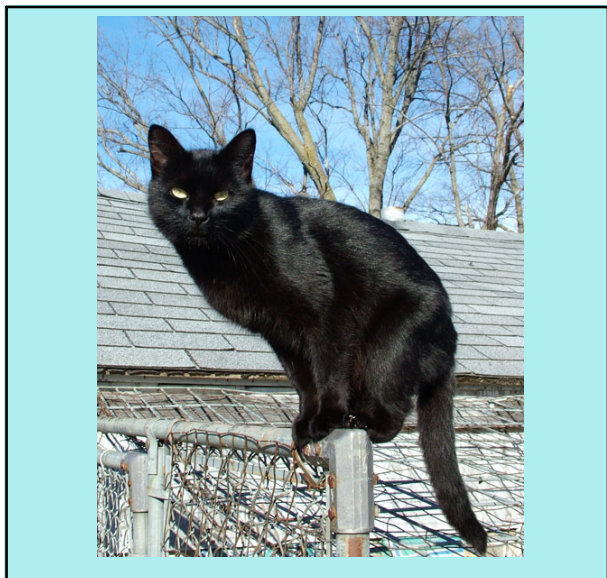

## Kočka s koťaty

IV 6-22:51

## Koťata

Bez animace

IV 6-22:53

IV 6-22:55

Kočka při lovu (číhá na kořist)

IV 6-22:57

**Skrývačky - domácí zviřata a ptáci - jejich mláďata** (animace kliknutím na objekty)

Ve větách jsou ukrytá jména mláďat domácích zviřat a ptáků. Najdi je a barevně vyznač. Obrázky ti napoví, která zviřata a ptáky máš hledat.