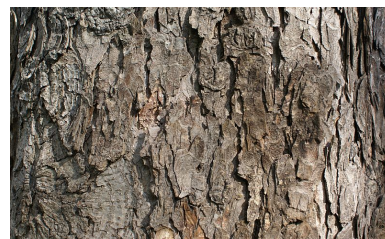

obr.15

obr.16

obr.17

JAVOR kůra - šedá, zbrázděná úzkými rýhami
 listy - na podzim "zlátnou", zbarví se žlutě
 květy - žlutozelené
 plody - okřídlené, zvané dvounažky

obr.18

obr.19

obr.20

obr.21

obr.22

JÍROVEC MAĎAL (koňský kaštan)

listy - dlaniťe složené

květy - kvete v květnu, květy bílé se žlutými, růžovými skvrnami

semena - kaštiny chrání ostnatá slupka, krmivo pro lesní zvěř v zimě

obr.23

obr.24

obr.25

obr.26

obr.27

BŘÍZA

kůra - světlá, odlupuje se v pruzích

květy - jehnědy

obr.28

obr.29