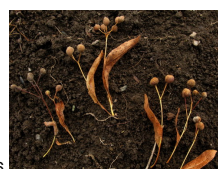

2. jehličnaté

- tvrdé listy podobné jehlicím, rostou na nich šišky, které obsahují semínka
- většinou stálezelené stromy

obr.2

STROMY LISTNATÉ (animace kliknutím na objekt)

-buk vrba lípa bříza jírovec javor dub

BUK kůra - hladká, šedá barva
listy - tmavá, zelená barva
plody - bukvice, ukryté v dřevité slupce se 4 švy

obr.3

obr.4

obr.5

obr.6

obr.7

DUB kůra - zvrásněná, šedohnědá barva
listy - okraj laločnatého listu je zprohýbaný
plody - žaludy
květy - jehnědy

obr.8

obr.9

obr.10

obr.11

obr.12

LÍPA kůra - šedá, mladý strom má hladkou kůru, starý strom zbrázděnou
 listy - mají srdčitý tvar
 květy - voňavé, žluté (čaj z lipového květu)

obr.13

obr.14

obr.15

obr.16

obr.17

JAVOR kůra - šedá, zbrázděná úzkými rýhami
 listy - na podzim "zlátnou", zbarví se žlutě
 květy - žlutozelené
 plody - okřídlené, zvané dvounažky

obr.18

obr.19

obr.20

obr.21