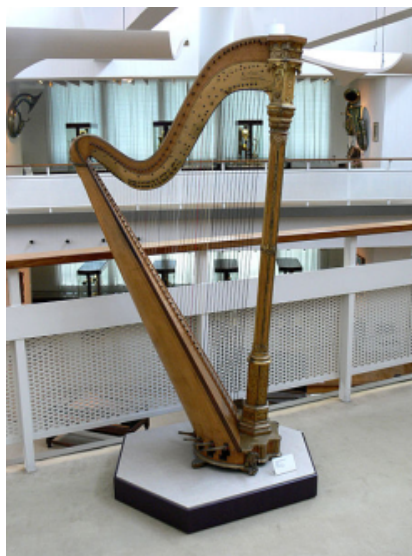

STRUNNÉ HUDEBNÍ NÁSTROJE

- tóny vznikají rozechvěním strun pomocí smyčce nebo drnkáním

Dělení strunných nástrojů:

- 1) smyčcové - housle, viola, violoncello, kontrabas
- 2) drnkací - kytara, banjo, loutna, mandolína, harfa
- 3) úderné - cimbál

1) smyčcové - housle, viola, violoncello, kontrabas
Struny se rozechvívají pomocí SMYČCE

housle

viola

violoncello

k
o
n
t
r
a
b
a
s

2) drnkací - kytara, banjo, harfa

banjo

mandolína

Rozklikni tento internetový odkaz a dobře si prohlédni zajímavou a vtipnou fotografii:

http://commons.wikimedia.org/wiki/File:Life_Is_Talkin_Misery.jpg?uselang=en

Poznáš, který nástroj do skupiny nepatří a proč ???