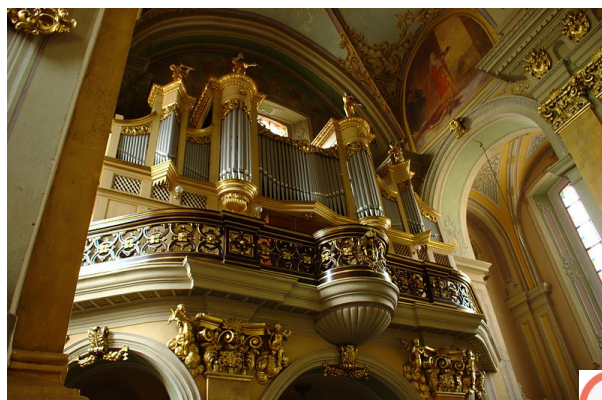

KLÁVESOVÉ HUDEBNÍ NÁSTROJE

- jsou opatřeny klávesnicí
- zvuk vzniká chvěním strun rozkmitaných úderem
- odlišným způsobem vzniká zvuk u varhan a elektronických kláves

Klávesnice - soustava kláves, jejichž stisknutím se vyvolává tón

Do této skupiny řadíme:

- klavír, cemballo, klavichord, varhany, keyboard, akordeon, harmonium

VARHANY

- jsou největší a mechanicky nejsložitější hudební nástroj
- tóny se v něm tvoří v dřevěných nebo kovových píšťalách
- stlačený vzduch se do píšťal vhání obvykle měchem

KLAVICHORD

- starý klávesový nástroj ve tvaru skříňky, jeden z předchůdců klavíru
- zvuk vznikne drknutím kovového kolíčku do struny
- jeho zvuk je tichý a něžný
- sólový nástroj v 15.-18. století

f

f

CEMBALLO

- jeden z předchůdců klavíru
- uvnitř nástroje drnkají kovové háčky na struny, tím vzniká jasný stříbřitý zvuk
- důležitý sólový nástroj v 16.-18. století

f

f

KLAVÍR

- vyvinul v roce 1709 Bartolomeo Cristofori v Itálii
- uvnitř tlučou malá kladívka obalená plstí na struny