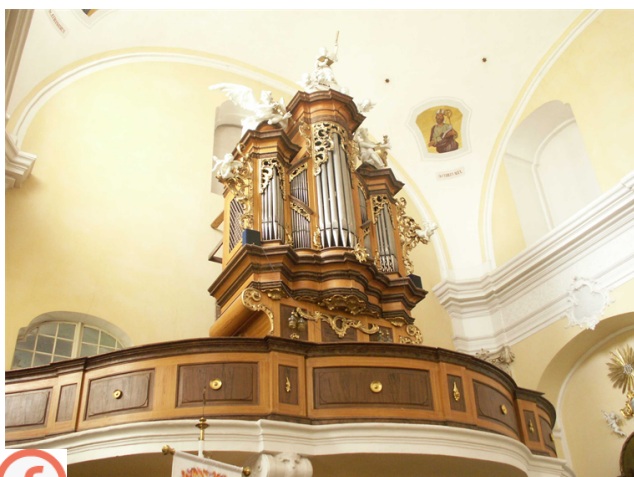

KLÁVESOVÉ HUDEBNÍ NÁSTROJE

- jsou opatřeny klávesnicí
- zvuk vzniká chvěním strun rozkmitaných úderem
- odlišným způsobem vzniká zvuk u varhan a elektronických kláves

Klávesnice - soustava kláves, jejichž stisknutím se vyvolává tón

Do této skupiny řadíme:

- klavír, cemballo, klavichord, varhany, keyboard, akordeon, harmonium

VARHANY

- jsou největší a mechanicky nejsložitější hudební nástroj
- tóny se v něm tvoří v dřevěných nebo kovových píšťalách
- stlačený vzduch se do píšťal vhání obvykle měchem

KLAVICHORD

- starý klávesový nástroj ve tvaru skříňky, jeden z předchůdců klavíru
- zvuk vznikne drknutím kovového kolíčku do struny
- jeho zvuk je tichý a něžný
- sólový nástroj v 15.-18. století

f

f

CEMBALLO

- jeden z předchůdců klavíru
- uvnitř nástroje drnkají kovové háčky na struny, tím vzniká jasný stříbřitý zvuk
- důležitý sólový nástroj v 16.-18. století

f

f

KLAVÍR

- vyvinul v roce 1709 Bartolomeo Cristofori v Itálii
- uvnitř tlučou malá kladívka obalená plstí na struny