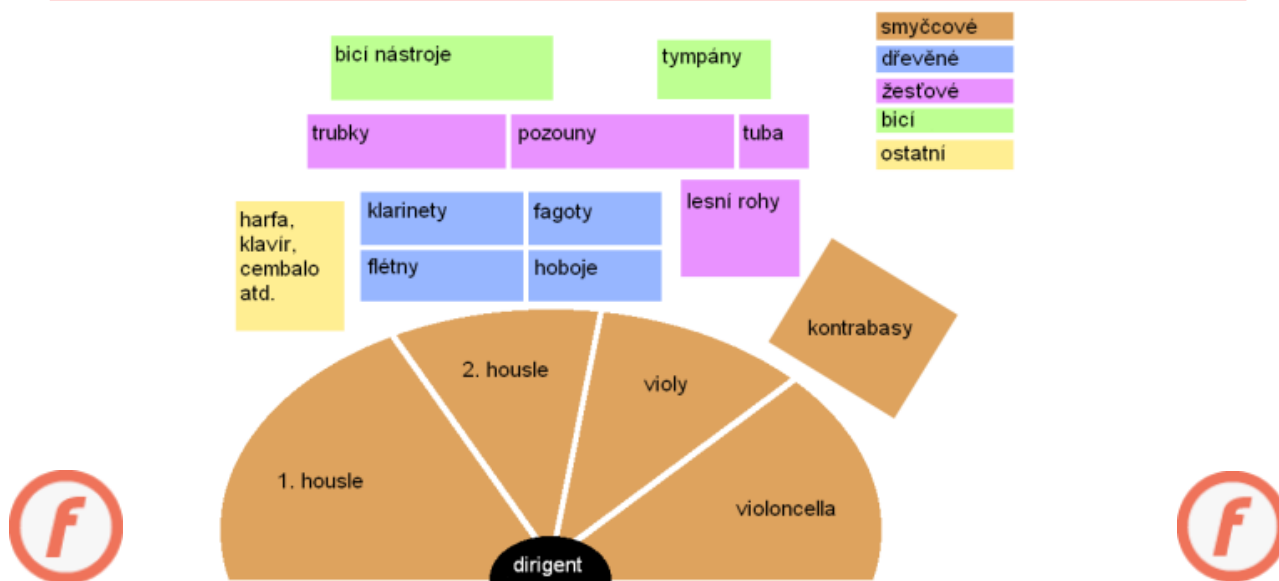

ORCHESTR A HUDEBNÍ NÁSTROJE

ORCHESTR - hudební instrumentální soubor, jehož členové společně hrají na různé skupiny nástrojů

ROZLOŽENÍ NÁSTROJŮ V ORCHESTRU - ZASEDACÍ POŘÁDEK

Dělení hudebních nástrojů:

1) STRUNNÉ

- housle, viola, violoncello, kontrabas, kytara, banjo, harfa, cimbál ...

2) DECHOVÉ

- zobcové flétny, klarinet, hoboj, fagot, trubka, pozoun, lesní roh, tuba ...

3) KLÁVESOVÉ

- klavír, keyboard, varhany, akordeon ...

4) BICÍ

- bubny, kotle, tympány, bonga, činely, xylofon ...

Přiřaď hudební nástroj do správné skupiny:

STRUNNÉ

DECHOVÉ

KLÁVESOVÉ

BICÍ

Správné zařazení: